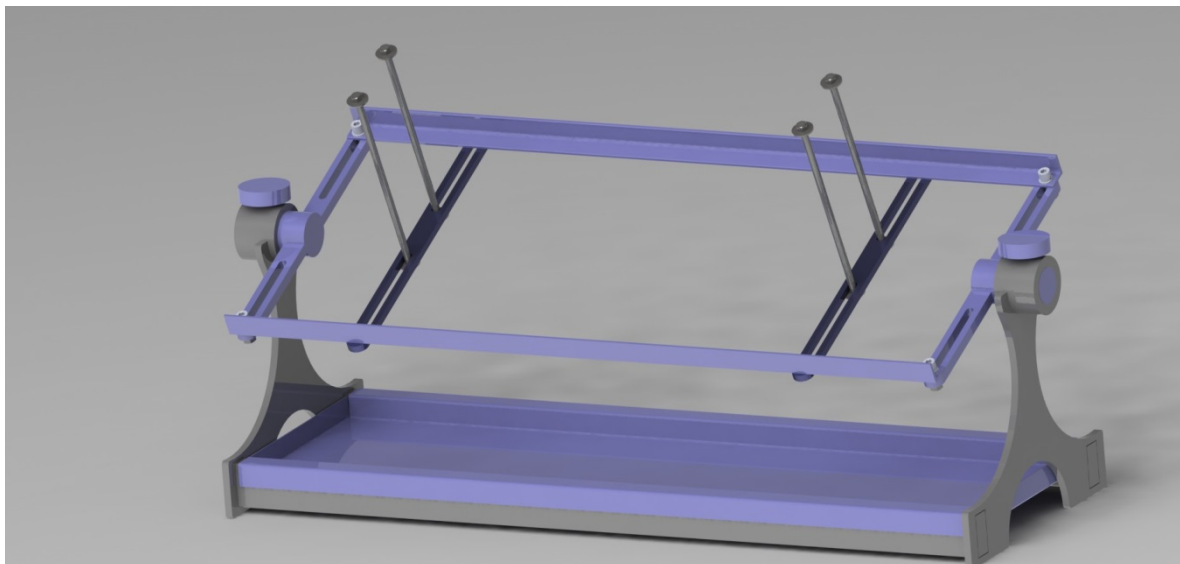

Стенд-кантователь головки блока цилиндров КГБЦ-100.

Стенд КГБЦ-100 предназначен для разборки/сборки головок блока цилиндров легкового и малого коммерческого транспорта.

Характеристики ГБЦ (головки блока цилиндров):

Максимальная ширина – 450мм.

Максимальная длина – 1000мм.

Максимальная масса – 100кг.

Габариты стенда:

Длина – 1209мм,

Ширина- 480мм,

Высота – 627мм

Масса стенда – 37 кг.

Фиксация ГБЦ в необходимом положении происходит за счет зажимов на боковых стойках стенда. В нижней части стенда расположен герметичный съёмный поддон.

Срок изготовления – 2-3 недели