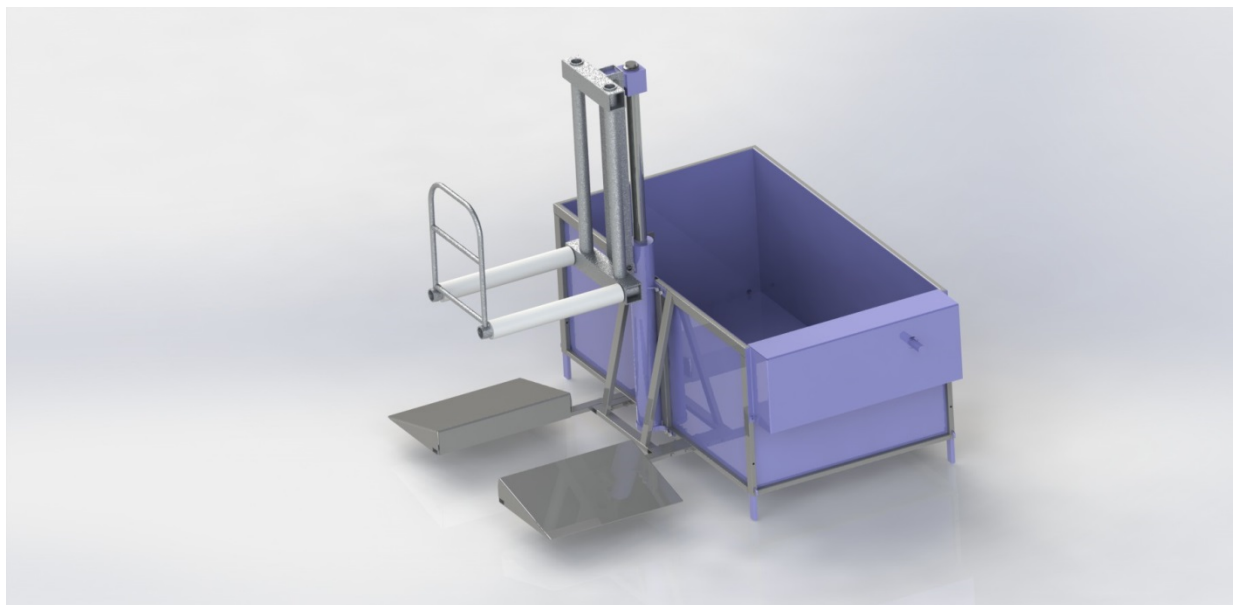

Ванна для проверки грузовых колес на герметичность.

Арт.006

Подходит для колес с установленными камерами и для бескамерных колес.

Пневмогидравлический привод опускания и подъема колеса.
Лифт с разворотом на 180. Ширина обслуживаемых колес до 500 мм. и диаметром до 1350 мм. Управление пневматическое. Воздушный фильтр входит в комплект поставки.

Технические характеристики:

Максимальный диаметр колеса	1350 мм
Максимальная ширина колеса	500 мм
Номинальное давление	8 атм.
Максимальный вес колеса	250 кг.
Вес	360 кг

Срок изготовления – 4-6 недель.