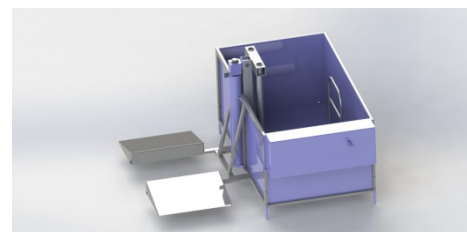

Ванна для проверки грузовых колес на герметичность.

Арт.006

Подходит для колес с установленными камерами и для бескамерных колес.

Пневмогидравлический привод опускания и подъема колеса.
Лифт с разворотом на 180. Ширина обслуживаемых колес до 500 мм. и диаметром до 1350 мм. Управление пневматическое. Воздушный фильтр входит в комплект поставки.

Технические характеристики:

Максимальный диаметр колеса	1350 мм
Максимальная ширина колеса	500 мм
Номинальное давление	8 атм.
Максимальный вес колеса	250 кг.
Вес	360 кг

Срок изготовления – 4-6 недель.